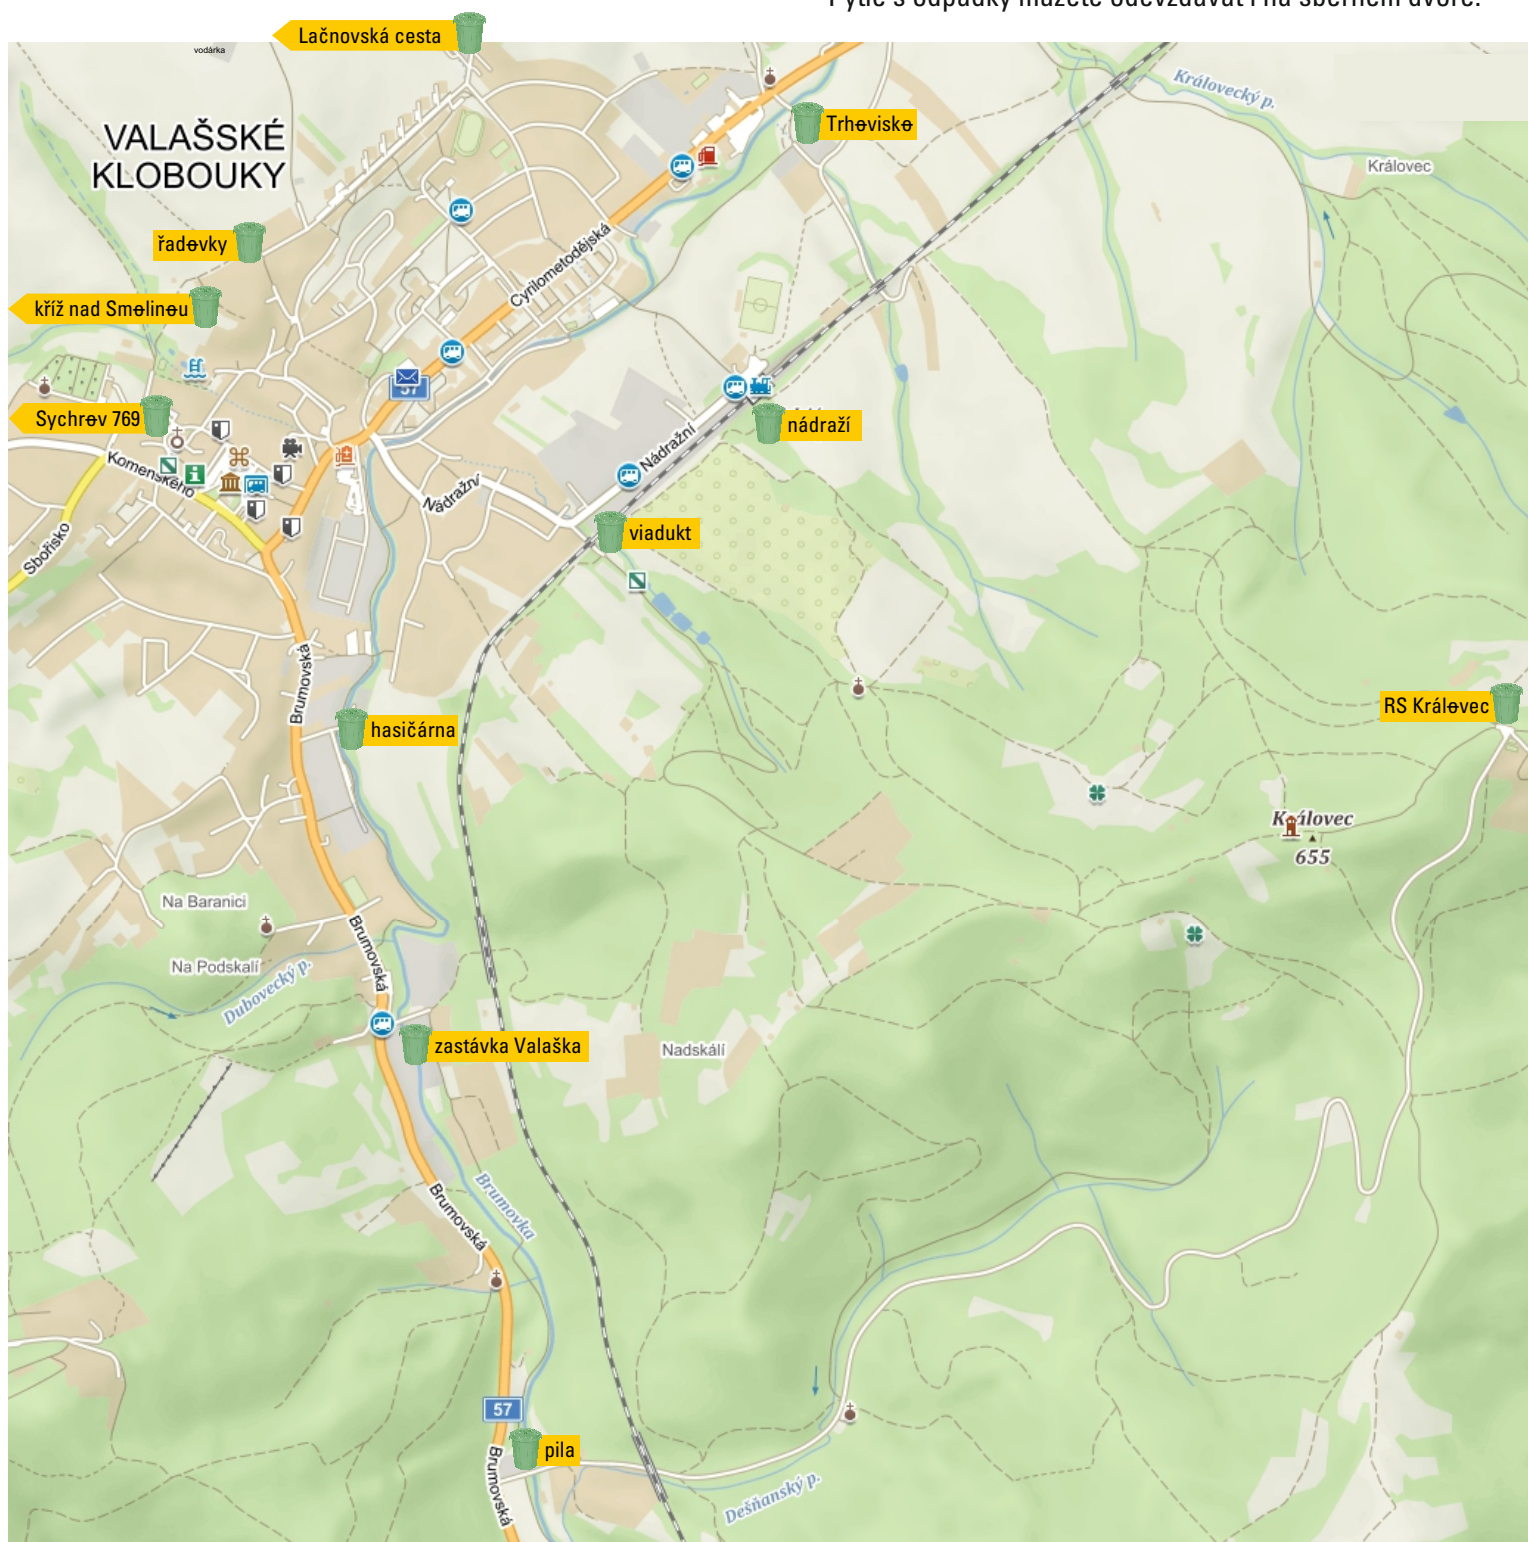

UKLIĎME VALAŠSKÉ KLOBOUKY

Seznam sběrných míst:

- ↻ parkoviště u pily
- ↻ parkoviště u zastávky Valaška
- ↻ u hasičské zbrojnice
- ↻ u vlakového nádraží
- ↻ parkoviště u rekreačního střediska na Královci
- ↻ v ekoparku Trhovisko
- ↻ u viaduktu před nádražím
- ↻ řadovky za Luční
- ↻ u smolinského kříže
- ↻ v ul. Sychrov u č. p. 769
- ↻ křižovatka Lačnovské cesty se zkratkou z Luční Pytle s odpady můžete odevzdávat i na sběrném dvoře.

28.–30. března 2025

Zdravé město
Valašské Klobouky